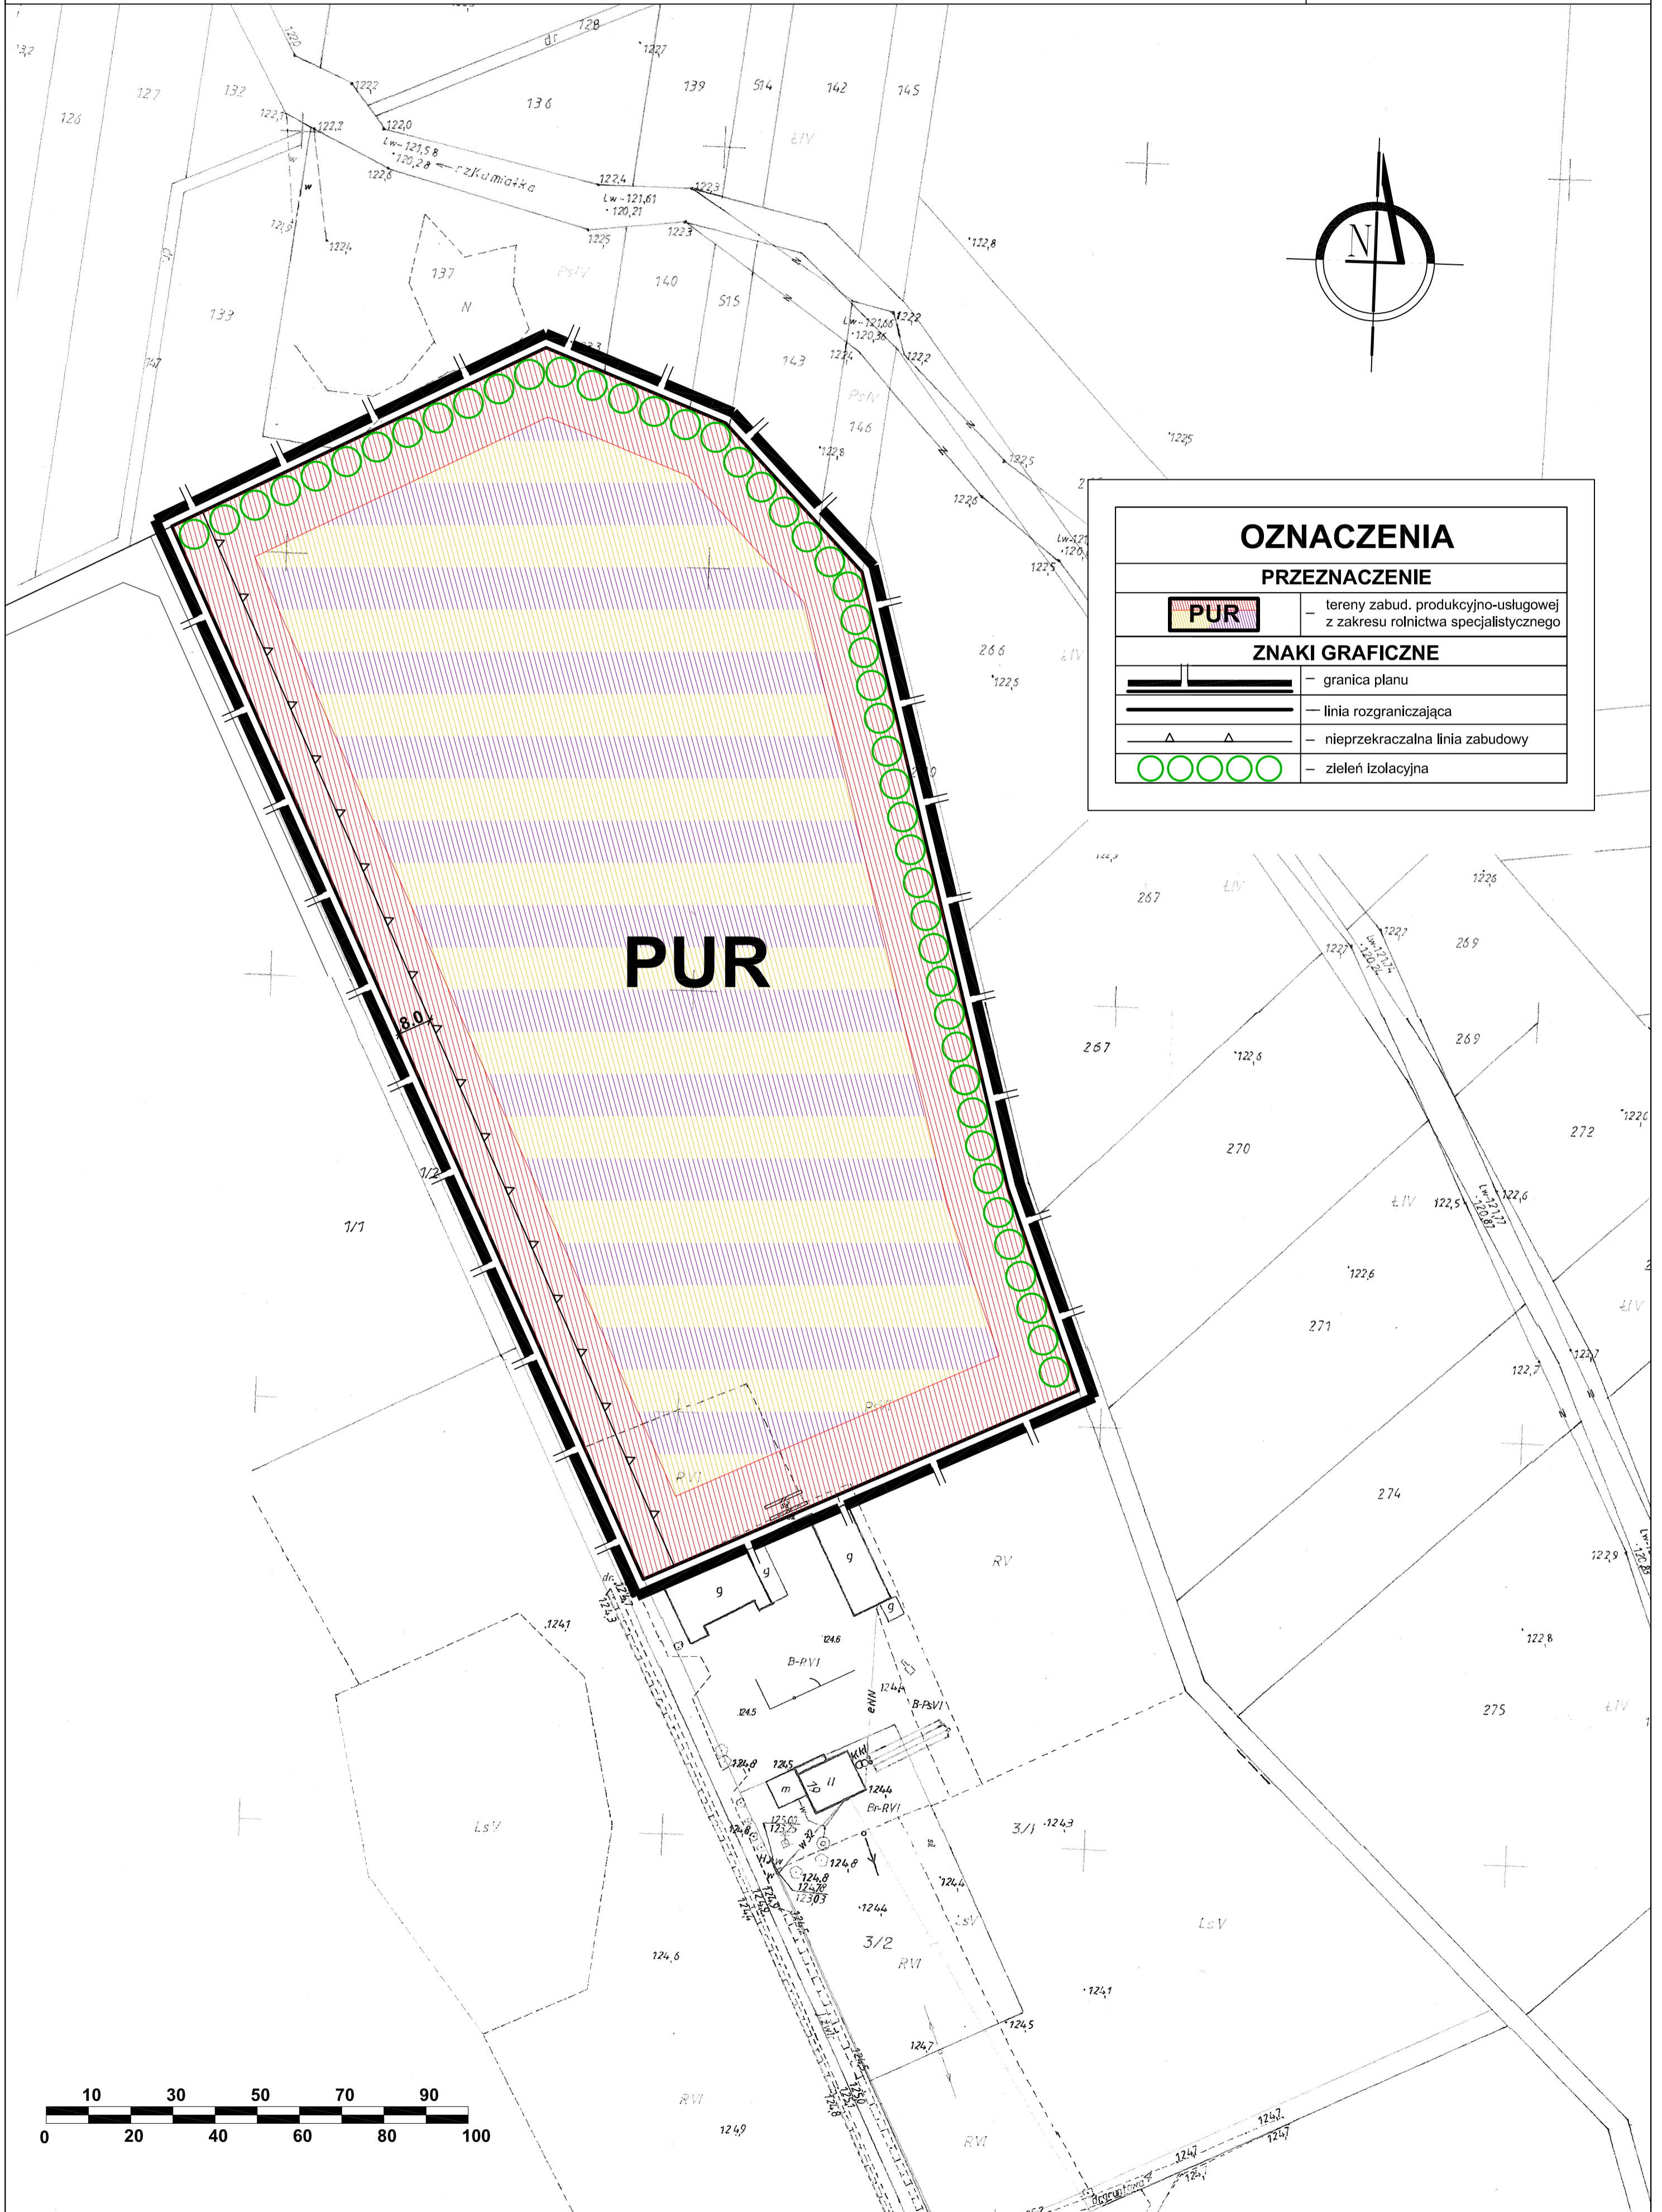

# MIEJSCOWY PLAN ZAGOSPODAROWANIA PRZESTRZENNEGO CZĘŚCI OBSZARU WSI MIELNIKI W GMINIE KORYCIN SKALA 1:1000

Załącznik Nr 1  
do uchwały Nr.....  
Rady Gminy Korycin  
z dnia.....

OZNACZENIA	
PRZEZNACZENIE	
<b>PUR</b>	tereny zabud. produkcyjno-usługowej z zakresu rolnictwa specjalistycznego
ZNAKI GRAFICZNE	
	granica planu
	linia rozgraniczająca
	nieprzekraczalna linia zabudowy
	zieleni izolacyjna